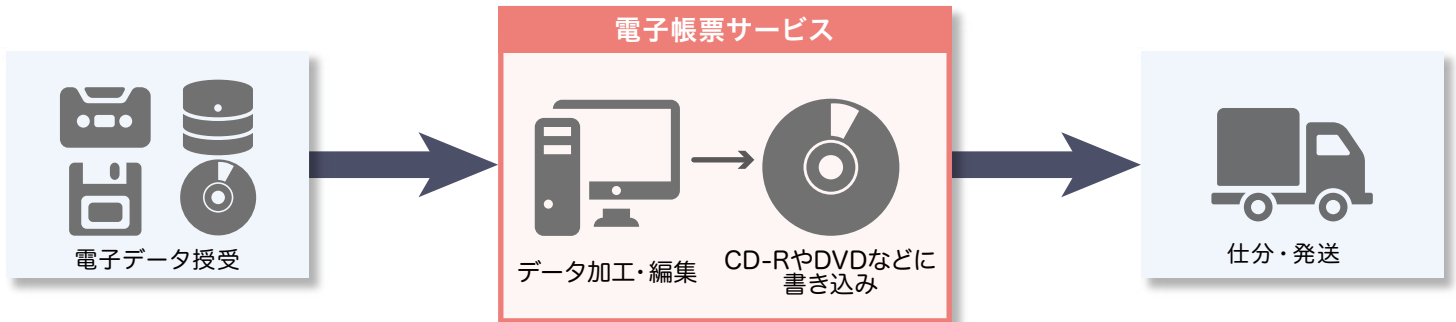

■サービスの流れ

様々なツールで作成された帳票データを電子媒体あるいはネットワーク経由でお預かりし、検索機能やセキュリティ機能を加えた電子帳票として加工します。

電子帳票はCD-RやDVDなどに書き込みパソコンで読める状態にします。また、ご要望に応じて帳票設計もお請けいたします。

■特徴

セキュリティの強化

専用ソフトによる閲覧と、パスワード設定・操作ログ記録などで、セキュリティ面の強化にも効果があります。

コスト削減に貢献

紙や電気の使用量が削減するほか、軽量・小型なCD-RやDVDなどに記録するため、配布先への送料等の節約にもつながります。

電子帳簿保存法に対応

電子帳票サービスでCD-RやDVDなどに保存した帳簿等はデータの改変が出来なくなっているため、「電子帳簿保存法」に準拠した「法定保存帳票」として、税務調査や会計監査でお使い頂くことができます。

保管スペースの削減

1枚のDVDに約200万ページ分のデータを記録できるので、省スペースでの保管が可能です。